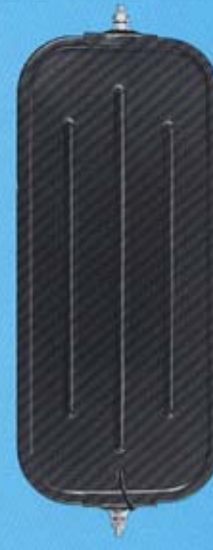

**No. 200**  
2" Convex Glass.

**No. 300**  
3" Convex Glass.

**No. 375**  
3 3/4" Convex Glass.

**No. 455**  
4" x 5" 1/2" Convex Glass.

No. 716AL

No. 716HAL

No. 716SW  
No. 716SB

No. 716HSW  
No. 716HSB

## Brackets & Arms

No. 005 - No. 008

No. 716/Kit

No. 608SS

No. 006  
No. 007

**Twist Arms**  
**No. 545**  
**No. 547**  
**No. 549**

No. 535

No. 500B