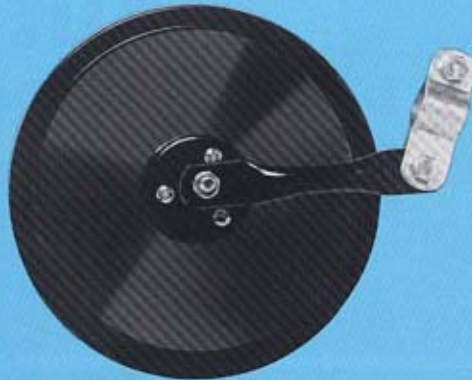

# Replacement Mirror Heads

*Be Safe with Rosco Quality Mirrors*

**No. 501D**  
**No. 601D**  
**No. 801D**

**No. 505D**  
**No. 605D**  
**No. 805D**

**No. 501D**  
5" Convex Mirror Head.  
Black.

**No. 601D**  
6" Convex Mirror Head.  
Black.